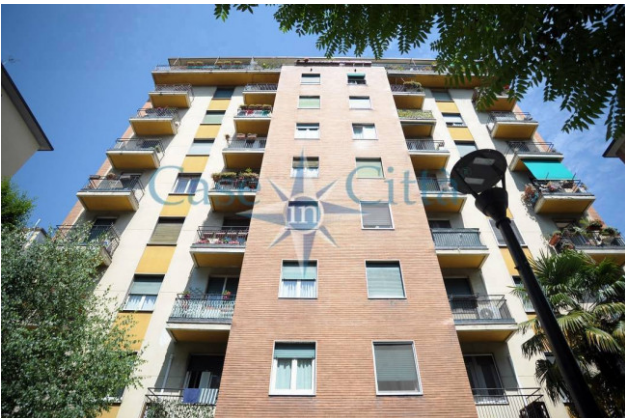

Rembrandt

€ 270.000

Codex B873

60 mq | : 1 | : 1 | : 2

Details

---> Indirizzo <---: Via Mario Morgantini

---> CAP <---: 20148

---> camere <---: 1

---> bagni <---: 1

---> Locali <---: 2

cortile comune

A. LANZINI
(Arch.)