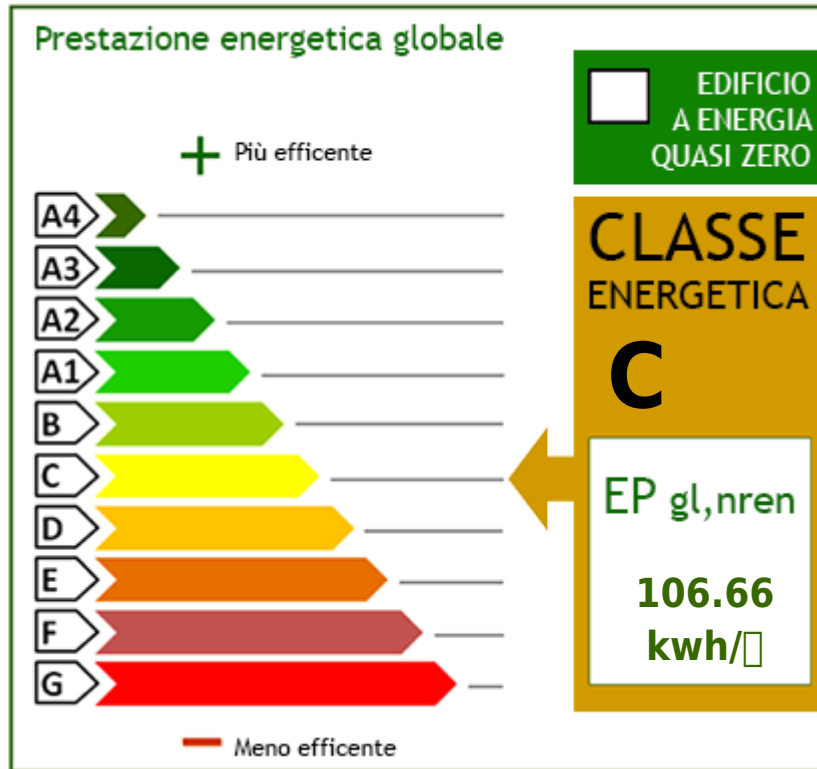

S. Siro
€ 229.000
Ref. B941

66 sq.m | : 1 | : 1 | : 2

Property Informations

---> **Indirizzo** <---: Via Novara, 220

---> **CAP** <---: 20153

---> **camere** <---: 1

---> **bagni** <---: 1

---> **Locali** <---: 2