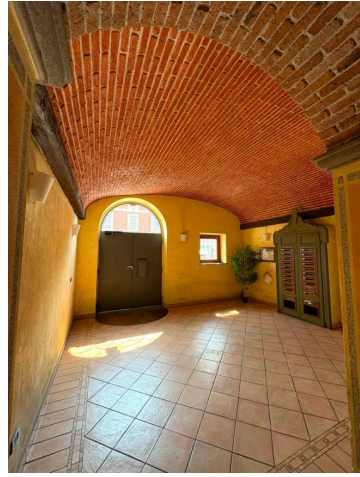

S. Siro
€ 229.000
Ref. B941

66 sq.m | : 1 | : 1 | : 2

Property Informations

---> **Indirizzo** <---: Via Novara, 220

---> **CAP** <---: 20153

---> **camere** <---: 1

---> **bagni** <---: 1

---> **Locali** <---: 2